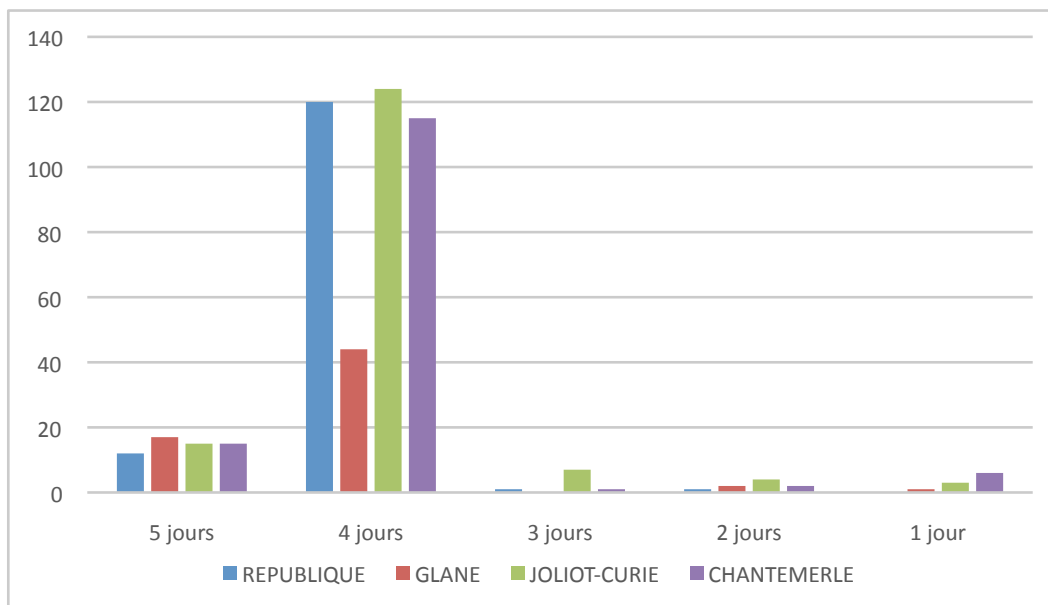

RESTAURATION SCOLAIRE

Service éducation

Ecoles élémentaires Chantemerle - Glane - Joliot-Curie - République

Combien de jours par semaine manges-tu à la cantine ?

Comment trouves-tu les repas ?

Comment trouves-tu les adultes pendant le repas ?